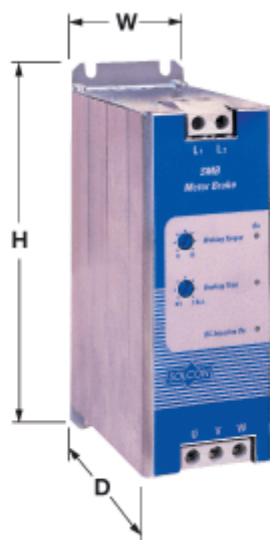

Varenummer: 762140031
Beskrivelse: DC-bremseenhed Solbrake 31
Op til 15kW 31A 3x400V IP20

Mål

Betegnelse = Size SB2

D = 114.0

H = 190.0

Vægt = 1.30

W = 65.0